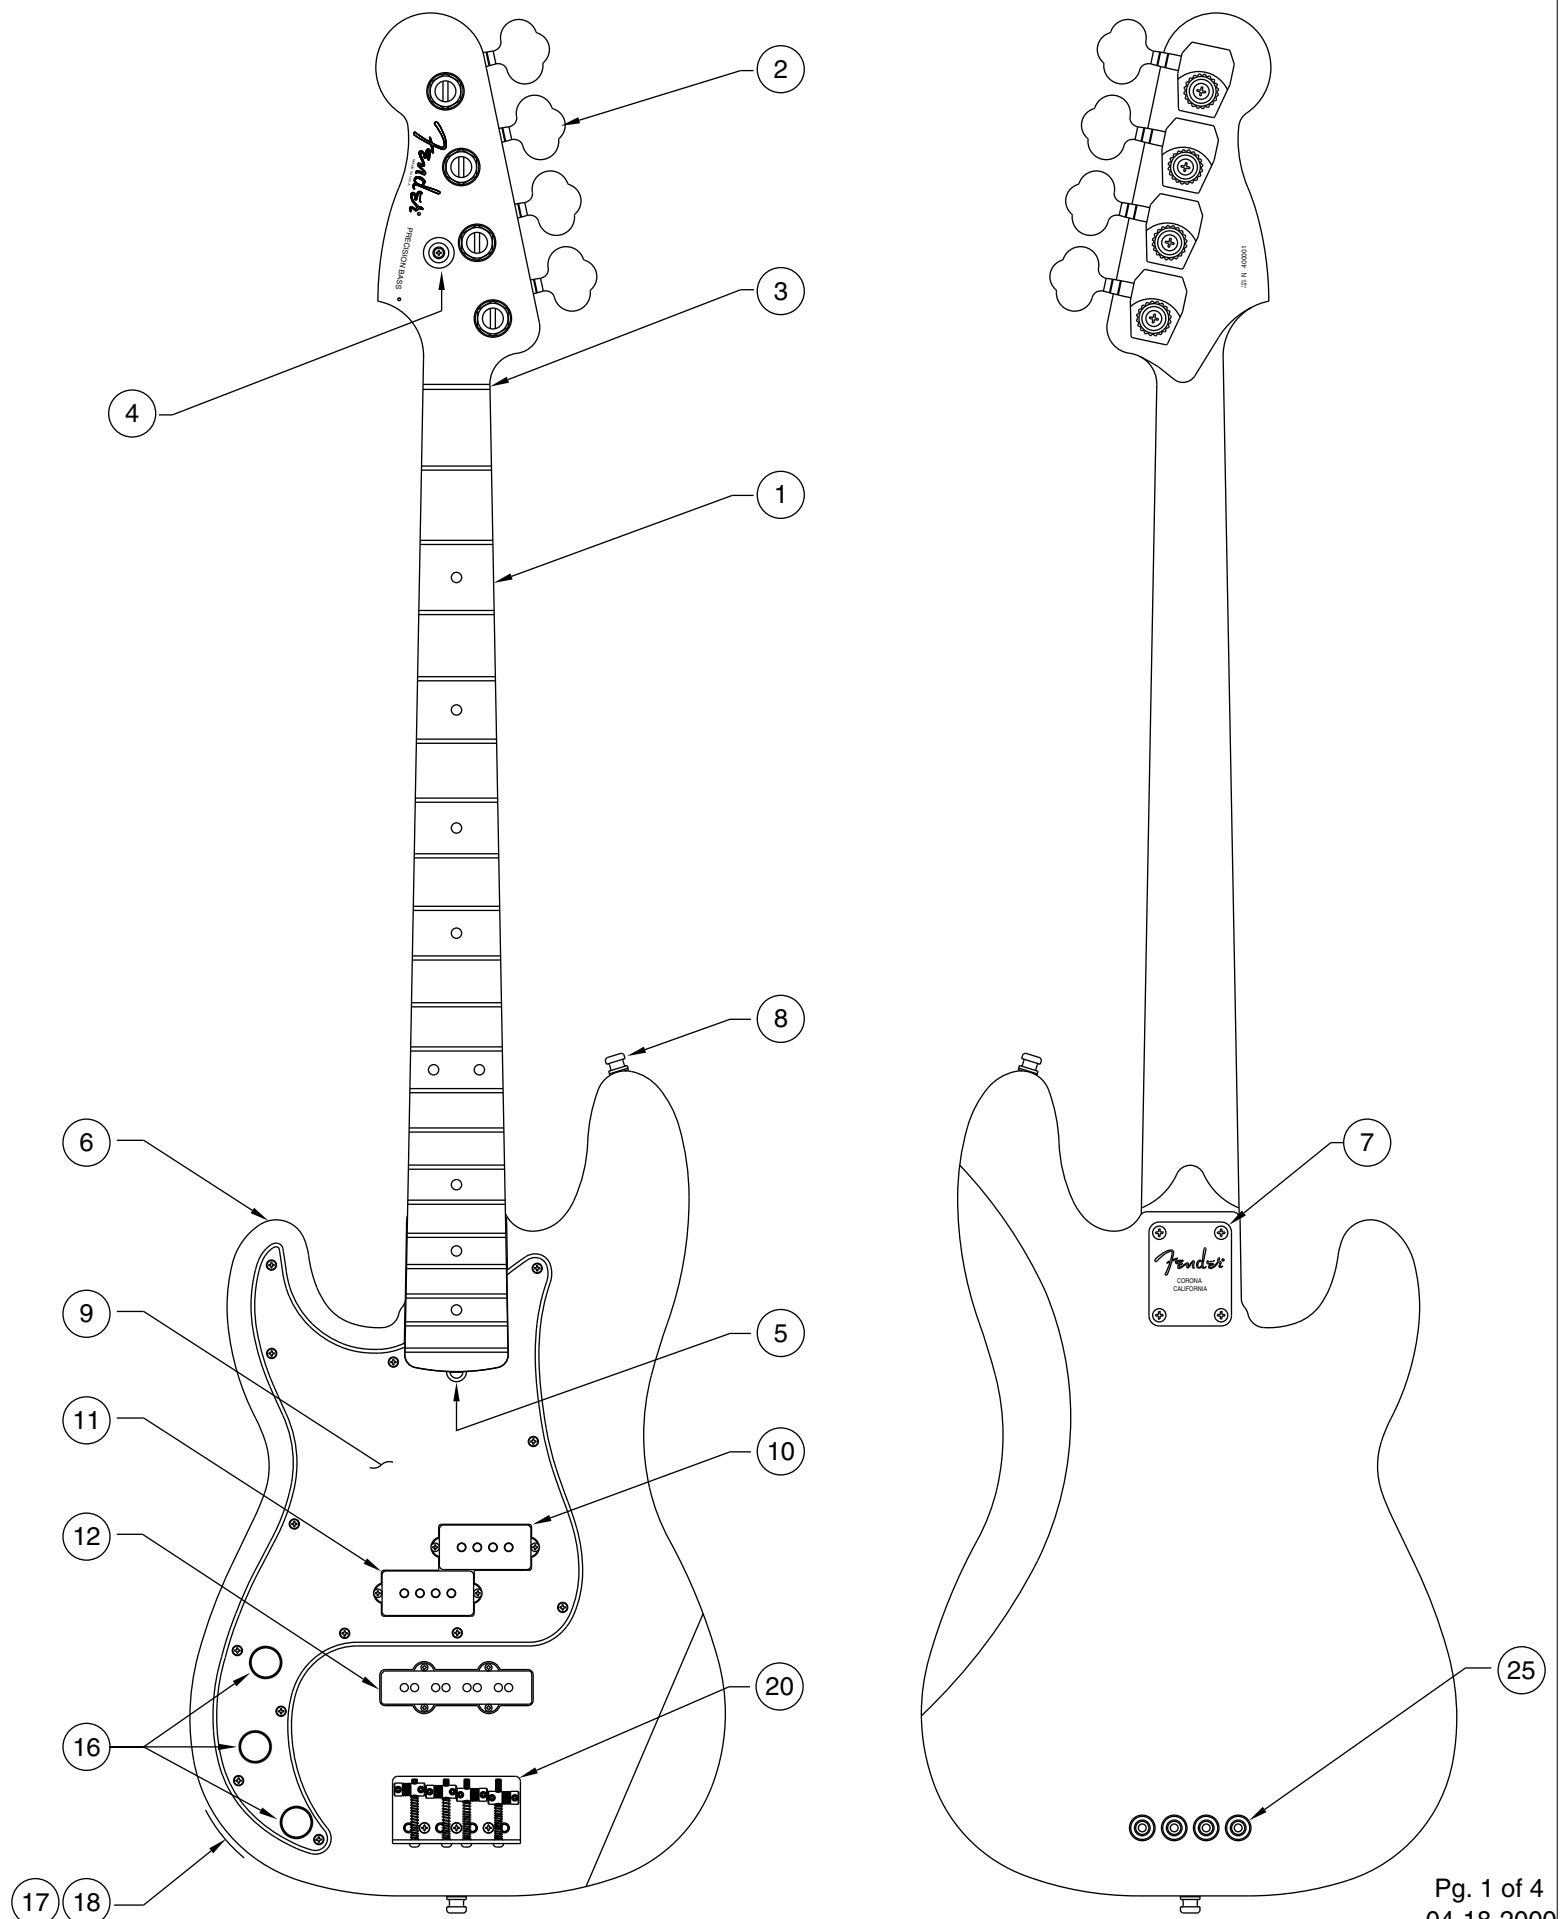

# HOT ROD PRECISION BASS / LEFT HAND - 0191920

Body Part Number	
0055341500	3 Color Sunburst
0055342505	Olympic White
0055342506	Black
0055343521	Natural
0055343522	Sunset Orange Transparent